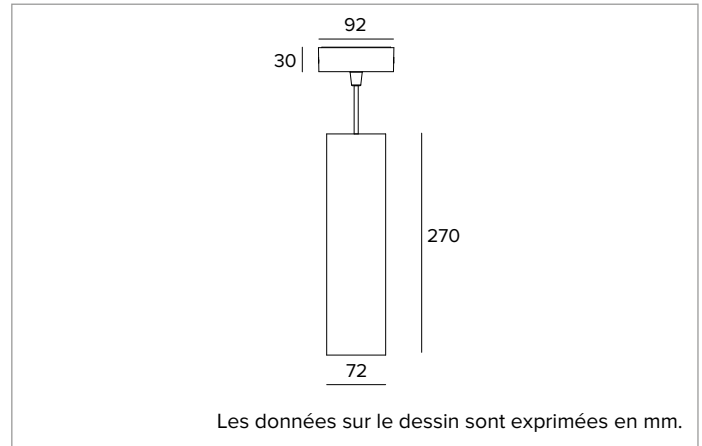

1T9795EL | LABEL 7 - Suspension

Appareil à suspension, pour sources LED à émission directe alimenté par tension de réseau

		4000K	H(m)	D(m)	Emax(lx)
		Ra90		27°	
Fixture Power	12W	1	0.49	3984	
Source Flux	1569lm	2	0.98	996	
Fixture Flux	1081lm	3	1.47	443	
Efficacy	93lm/W	4	1.96	249	
TS1872	Imax=2539cd/klm	Imax	3984cd	5	2.45

SOURCE

LED Chip on Board haute efficacité Ra90. 2700K-3500K en option.

La classe d'efficacité énergétique du produit : E

Puissance nominale : 10W

Flux nominal : 1569lm

Indice de rendu des couleurs : 90

Rf : 90

Rg : 98

CCT nominale : 4000K

Durée utile (L80/B10) : >50000h tq +25°C

CARACTÉRISTIQUES DE L'ÉCLAIRAGE

Version FL - optique de précision en polycarbonate métallisé, filtre holographique diffuseur et anneau cut-off en silicone noir.

Corps cylindrique en aluminium obtenu par un procédé d'extrusion et revêtu d'une peinture en poudre.

Couleur et finition : Blanc platre

Dimensions : D=72mm

Poids : 1,26Kg

Degré de protection : IP20

CARACTÉRISTIQUES ÉLECTRIQUES